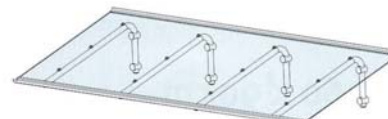

OP MAAT MOGELIJK

- tot 160 cm
- tot 200 cm
- tot 240 cm
- tot 300 cm

PT/A 300

Maat B 300 x D 90 x H 43 cm
 Uitvoering met aluminium dragers,
 (water-) lijsten en 6 mm acrylglas

Kleuren: 

Op maat tot 160 x 90 x 43 cm (BxDxH)

Op maat tot 240 x 90 x 43 cm (BxDxH)

Op maat tot 300 x 90 x 43 cm (BxDxH)

LASERTECHNIEK

Motieven naar keuze in glas

Dankzij innovatieve lasertechniek heeft u de mogelijkheid uw familienaam, uw adres en/of bedrijfslogo direct naast de ingang van uw woning te plaatsen. De eigenschappen van de lasertechniek maken het mogelijk uw motief in de plaat te projecteren, terwijl de buitenste laag van het glas onaangestast blijft.