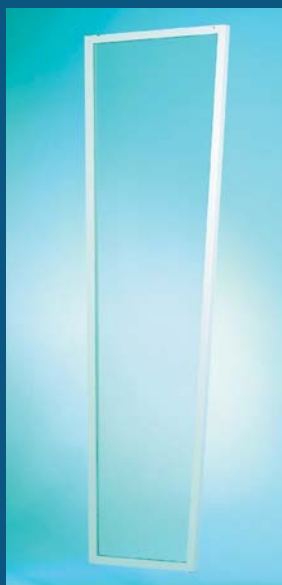

Afmetingen: **SP 150** B 150 x D 88 x H 28 cm

Stegglass, helder

Stegglass, getint

Acryl, helder

Acryl, getint

Zijdelen en toebehoor

Zijdeel Type PT/ET

Zijdeel B1, Acryl