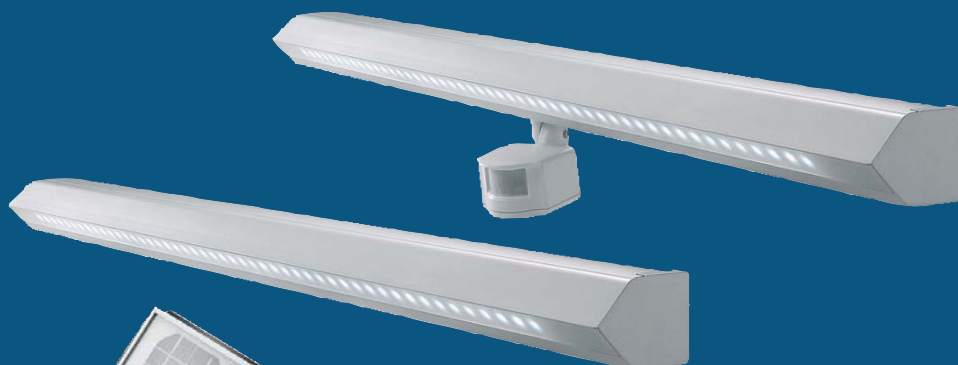

Zijdeel B1, Stegglass

Draagarm, groot voor luifel GB en BA

Draagarm, klein voor luifel GB, BA

Sierhoek voor luifel NM

Sierketting (zwart kunststof)

Wij bieden u een breed scala aan bijpassende toebehoren in kleur en vorm afgestemd op het bijbehorende Type van uw keuze. Bij de levering wordt bijgesloten een complete montageset en een gedetailleerde montagehandleiding voor een eenvoudige montage.

Luifelverlichting

- LED verlichting met 48 superheldere LED
- Totaal vermogen 6 W (als 15 W halogeenlamp)
- Veiligheidsnorm IP 44

- * Aansluiting 12V 6 W
- * Behuizing uit aluminium (zilver geëloxeerd)
- * Afmetingen ca. (B x H x D) 90 x 5 x 7 cm