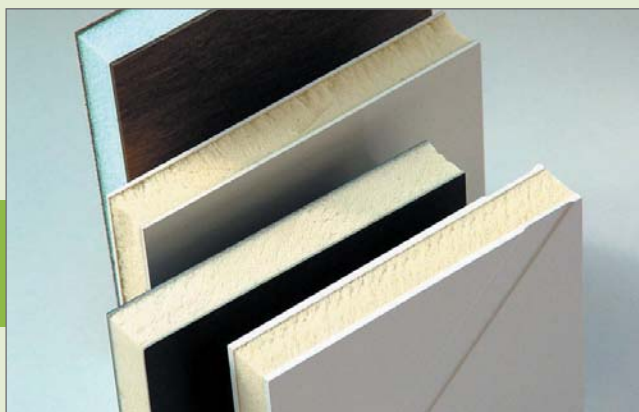

Luifelverlichting

- LED verlichting met 48 superheldere LED
- Totaal vermogen 6 W (als 15 W halogeenlamp)
- Veiligheidsnorm IP 44

- * Aansluiting 12V 6 W
- * Behuizing uit aluminium (zilver geëloxeerd)
- * Afmetingen ca. (B x H x D) 90 x 5 x 7 cm

U OF UW VISITE HOEVEN MET ONZE VOORDEURLUIFEL NIET
MEER IN DE STROMENDE REGEN TE STAAN!

Deze scherp geprijsde luifels zijn vervaardigd uit hoogwaardig,
stabiel en gemoffeld aluminium of edelstaal.

Dus een optimale bescherming tegen corrosie, watervast
én leverbaar in alle RAL-kleuren, edelstaal 'optik', wit, bruin
en 'pergamon' (als creme). De meeste modellen zijn leverbaar met
zijdelen, sierhoeken of sierbalken.